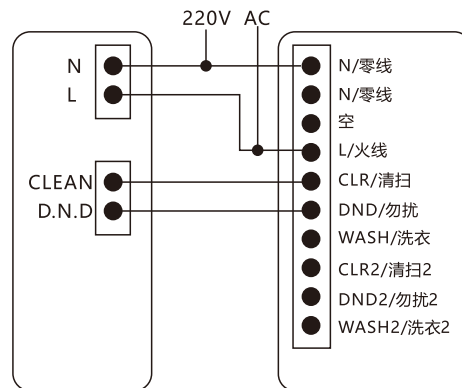

三：系统架构

四：产品配套

提供方	产品名称	数量	备注
欧比特	无线门牌转发器	每房间1个	必选
	触摸开关	每房间1个	
	网关	每个网关带2~12把锁，网关距离锁5米内（中间无遮挡）	
	发卡机	1个	
	卡片	若干	
	酒店智能门锁管理系统	1套	
客户	交换机	至少1台	
	电脑	1台	
	网线/水晶头	若干	

五：性能参数

尺寸	直径200毫米、厚30毫米
材质	ABS+PC
供电方式	220V AC
最大输入功率	2瓦
支持的卡片类型	MIFARE M1卡
最大读卡距离	2厘米
输入	干节点
联网方式	ZIGBEE 无线
工作温度范围	-20~70摄氏度
工作湿度范围	30%~85%

六：接线图