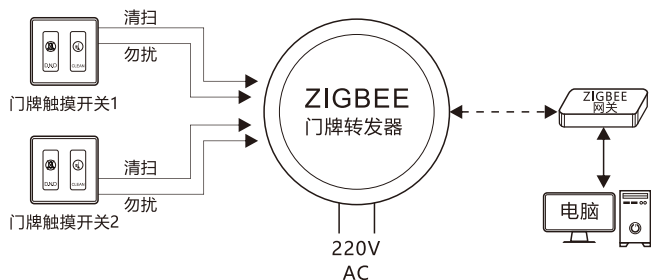

三：系统架构

四：产品配套

提供方	产品名称	数量	备注
欧比特	无线门牌转发器	每房间1个	必选
	触摸开关	每房间1个	
	网关	每个网关带2~12把锁，网关距离锁5米内（中间无遮挡）	
	发卡机	1个	
	卡片	若干	
	酒店智能门锁管理系统	1套	
客户	交换机	至少1台	
	电脑	1台	
	网线/水晶头	若干	

五：性能参数

尺寸	直径200毫米、厚30毫米
材质	ABS+PC
供电方式	220V AC
最大输入功率	2瓦
支持的卡片类型	MIFARE M1卡
最大读卡距离	2厘米
输入	干节点
联网方式	ZIGBEE 无线
工作温度范围	-20~70摄氏度
工作湿度范围	30%~85%

六：接线图