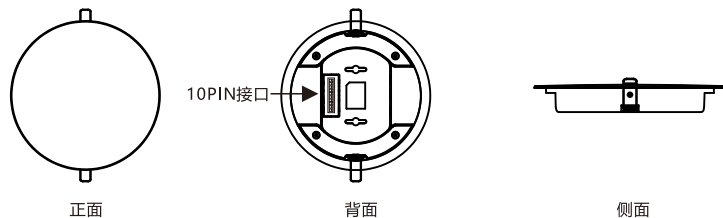

目录

一：方案简介	P1
二：产品组成	P1
三：系统架构	P2
四：产品配套	P2
五：性能参数	P3
六：接线图	P3
七：无线门牌转发器操作	P4
八：配套软件	P8

一：方案简介

应用场景：与不具有联网功能的门牌配合使用，使原来的门牌增加联网功能，方便前台及时掌握客房的状态，对客人提供及时的服务，提高客人满意度。

采用STM32芯片作为主控，ZIGBEE无线联网模块增加无线联网能力，NXP读卡芯片支持M1卡刷卡方便安装施工。

M1卡刷卡：使用配套的发卡软件发卡，可以设置房间号，方便施工。

客人需求自动上报：通过客人按原门牌的开关自动上报客人需求到前台。

二：产品组成

2.1 无线门牌转发器外观

2.2 PIN接口说明

1		N/零线
2		N/零线
3		空
4		L/火线
5		CLR/清扫
6		DND/勿扰
7		WASH/洗衣
8		CLR 2/清扫2
9		DND2/勿扰2
10		WASH2/洗衣2